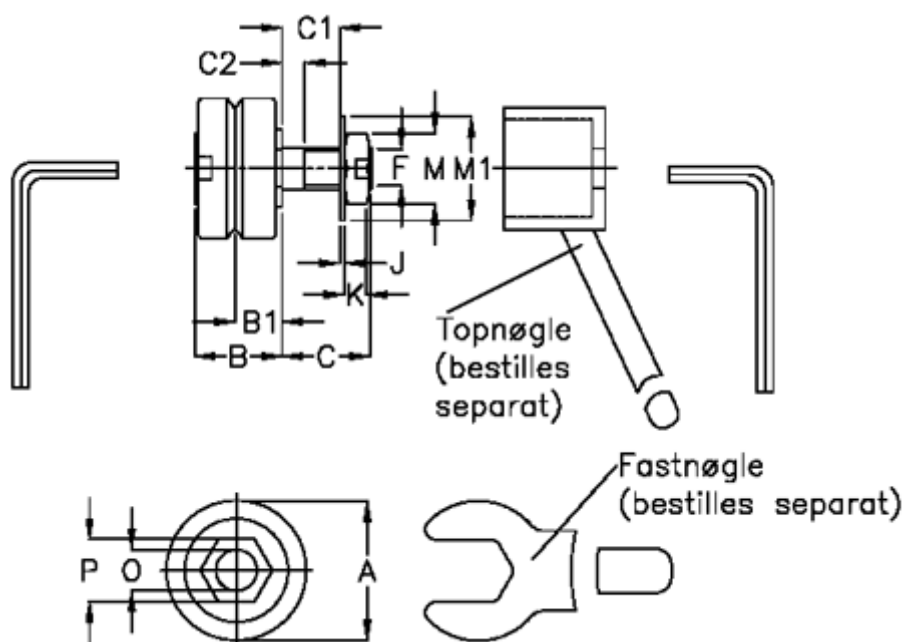

Varenummer: 057153205401
 Beskrivelse: HEPCO GV3 leje LJ 54 C
 Standart m. lang aksel

Mål

a = 54.0	K = 8.0
B = 34.7	M = 22
B1 = 19.00	M1 = 28
C = 30.0	O = 14
C1 = 20.4	P = 27
C2 = 7.9	vægt kg/1000 = 0.425
F = M14 x 1,5	
J = 1.60	